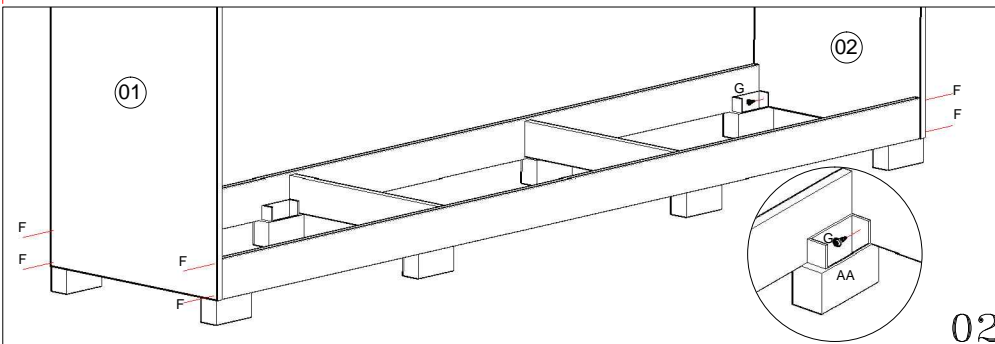

640.20.8481

01

pag 02

pag 05