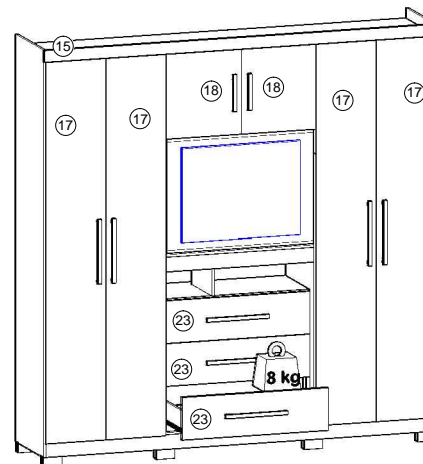

ESQUEMA DE MONTAGEM

848331 Castanho Wood
851831 Avelã Wood / Castanho Wood

Guarda-roupa Dubai

Para Limpeza de seu Móvel: Use uma Flanela seca ou umedecida / Não use produto Químico que pode danificar seu móvel.

640.20.8481

90 min					
A Cavilha 6x30	B 20 Cantoneira L 3 furos	C 05 Fixador Reto	D 32 Cantoneira 22x22	E 13 Parafuso 3,5x16	F 12 Parafuso 4,0x50
G 24 Paraf. frang. 4,0x12	H 04 Porca sextavada	I 04 Parafuso 3,5x40	J 23 Par. 3,5x25 pan.	K 30 Parafuso 3,5x12	L 123 Prego 10x10
M 40 Bucha Cilindrica	N 02 Bisnaga de Cola	O 02 Sapata U	P 08 Parafuso M 4x25	Q 04 Apoio Oval	R 04 Suporte prateleira
S 16 Dobradiça	T 16 Calço	U 07 Puxador Bristol	V 07 Puxador Madri	W 02 Corrediça	X 03 Corrediça
Y 03 Sapata des. 15x26	Z 03 Sistema giratório	AA 02 Pé Plástico	AB 08 Pinpo Girofix	AC 04 Cast. Girofix 12mm