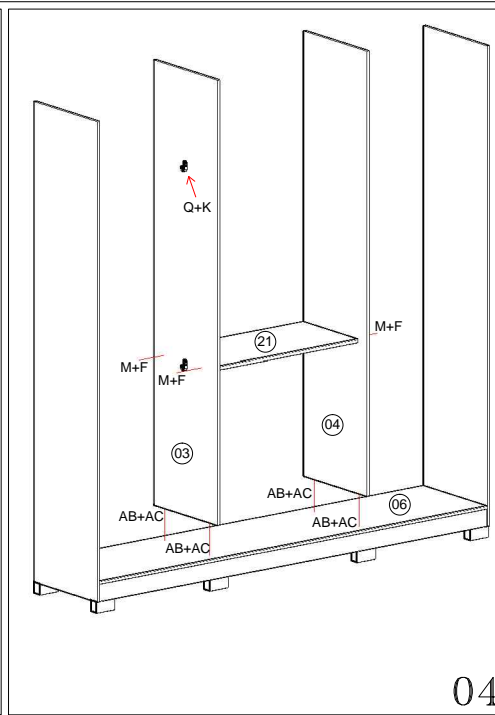

640.20.8481

02

03

04

pag 02

pag 05

13