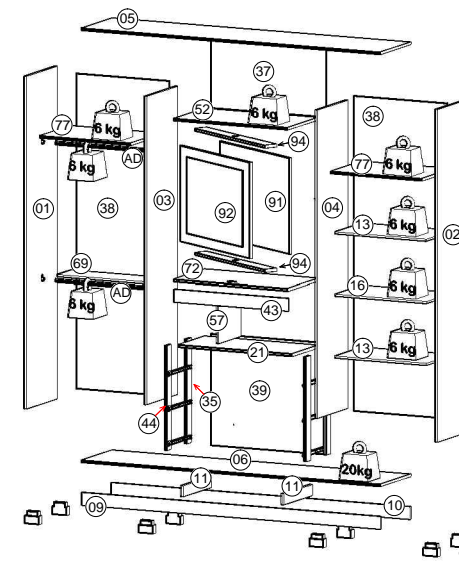

ESQUEMA DE MONTAGEM

848331 Castanho Wood
851831 Avelã Wood / Castanho Wood

Guarda-roupa Dubai

Para Limpeza de seu Móvel: Use uma Flanela seca ou umedecida / Não use produto Químico que pode danificar seu móvel.

640.20.8481

90 min					
A Cavilha 6x30	B 20 Cantoneira L 3 furos	C 05 Fixador Reto	D 32 Cantoneira 22x22	E 13 Parafuso 3,5x16	F 12 Parafuso 4,0x50
G 24 Paraf. frang. 4,0x12	H 04 Porca sextavada	I 04 Parafuso 3,5x40	J 23 Par. 3,5x25 pan.	K 30 Parafuso 3,5x12	L 123 Prego 10x10
M 40 Bucha Cilindrica	N 02 Bisnaga de Cola	O 02 Sapata U	P 08 Parafuso M 4x25	Q 04 Apoio Oval	R 04 Suporte prateleira
S 16 Dobradiça	T 16 Calço	U 07 Puxador Bristol	V 07 Puxador Madri	W 02 Corrediça	X 03 Corrediça
Y 03 Sapata des. 15x26	Z 03 Sistema giratório	AA 02 Pé Plástico	AB 08 Pinpo Girofix	AC 04 Cast. Girofix 12mm