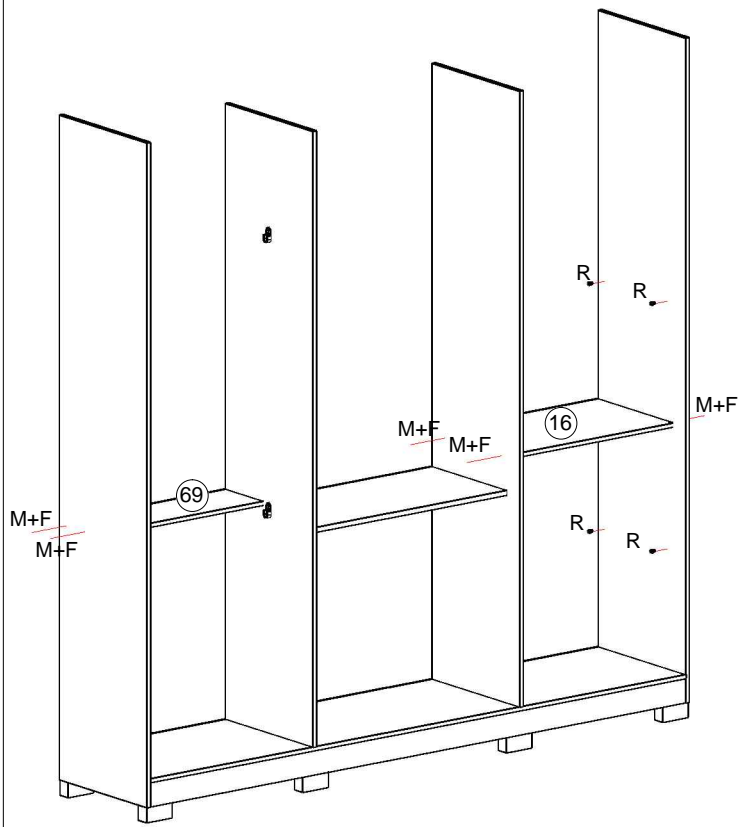

640.20.8481

05